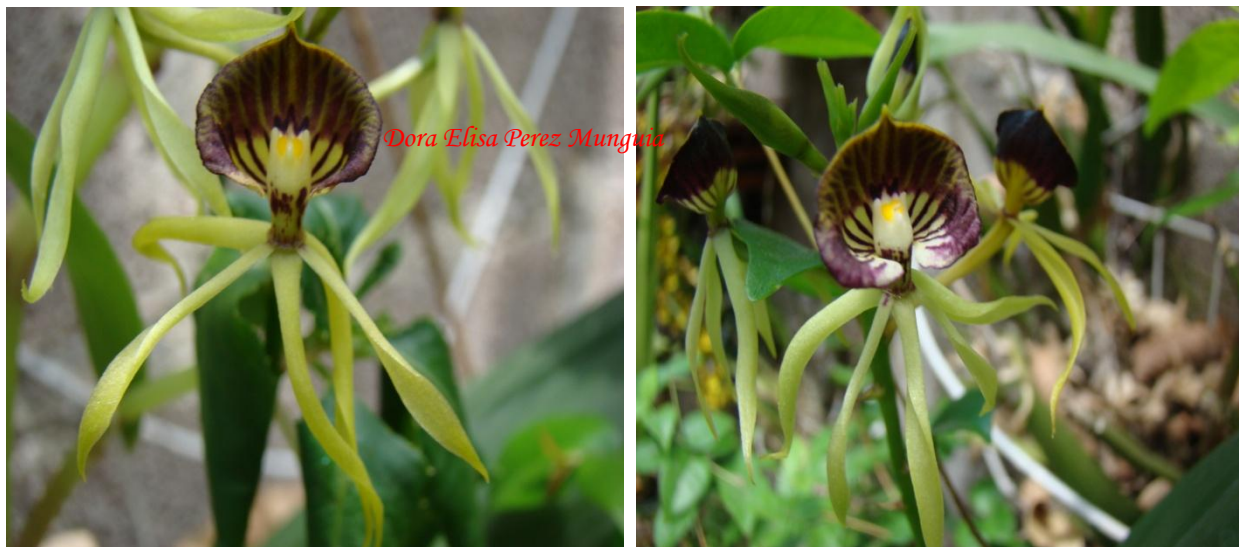

Anacheilium cochleatum

Subfamilia: Epidendroideae

Tribu: Epidendreae

Sub tribu: laeliinae

Planta epifita o litofítica, con crecimiento simpodial erecto, de lugares húmedos y altos.

Los rizomas son poco engrosados y la biomasa es poca. Los pseudobulbos son ovoide a fusiformes, miden de 14 a 17 cm de largo y 2.5 a 4 cm de ancho, con un pedúnculo más delgado que el pseudobulbo y que lo une al rizoma, parecido a *Anacheilium chondylobulbon*, superficie rugosa, algo aplanados lateralmente, bifoliados, una hoja envuelve a la otra, hojas no erectas (dobladas en su mayoría desde la mitad hasta el ápice), lanceoladas, Presentan una nervadura central bien definida, la textura es lisa y suave, miden de 28 a 36 cm de largo por 4 a 4.7 cm de ancho.

La inflorescencia es apical o terminal, indefinida en panícula, erecta, con 1 o 2 brácteas que miden de 8 a 9 cm de largo, estañen la base del pedúnculo, que tiene de longitud de 18 a 20 cm, son de color café a pardo claro y con brácteas pequeñas que parecen uñas a lo largo del eje floral. Las flores son alternas también bracteadas, de 4 a 7 flores por pedúnculo, el peciolo de la flor mide de 1.8 a 2.5 cm de largo. La flor presenta los pétalos y los sépalos colgantes, son de color verde pálido a amarillo, los sépalos de forma linear, brillantes, más largos que los pétalos (2.5 a 3.0 cm), el sépalo dorsal es el más largo de los tres, los sépalos y los pétalos presentan los bordes retorcidos. Los pétalos son de forma lanceolada verde pálidos a amarillo, son brillantes, miden de 2 a 2.5 cm de largo. El labelo es cupuliforme, ápice acuminado, de colores increíbles (morado oscuro en su mayoría, verduzco en la base, con líneas negras o purpuras muy oscuras) son engrosaditas, verticales que tocan el borde doblado del labelo, son bifurcadas al momento de acercarse al borde y cuando se acercan más, se bifurcan por segunda vez. La columna es muy visible, mide 1 cm de largo, tiene 4 puntillas terminales que rodean a los polinios amarillos.